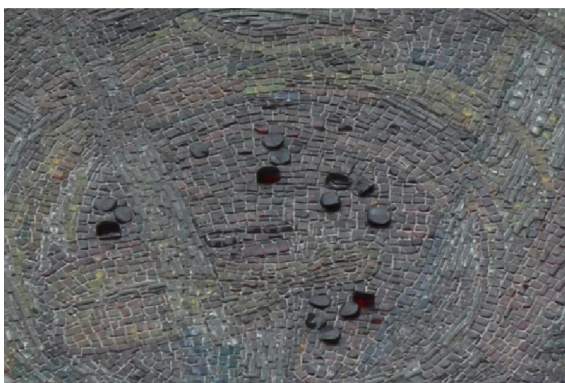

## HUMANITNÍ PRŮZKUM MOZAIKY

Kruhové okno v centrální ose průčelí chrámu vzniklo nejspíše spolu s mozaikou sv. Anny na konci 90. let 20. století. Ve vířivé kompozici, sestavené z prefabrikovaných skleněných kostek, převažují tóny červené a žluté, které jsou v okrajových částech pole doplněny o akcenty modré barvy.

## CHARAKTERIZACE PROSTŘEDÍ A SAMOTNÉ MOZAIKY

**Působení okolního prostředí, míra zakrytí mozaiky, biologické poškození**

Mozaika je v celé své ploše vystavena působení okolního prostředí. Pouze po obvodu je lehce chráněna zapuštěním do stěny (cca 20 cm). Z interiérové strany je přesklena. Biologické poškození nebylo zaznamenáno.

**Ztráty materiálu v ploše**  
- nebyly zaznamenány

**Použitý materiál - kostky a pojivo**

Mozaika je sestavena z prefabrikovaných skleněných kostek o velikosti 1,2 cm x 1,5 cm a z větších kostek o délce hrany cca 3 až 4 cm. Použité sklo je čiré, bez většího počtu bublin či jiných nehomogenit. Na povrchu kostek nejsou známky korozního poškození ani znečištění (platí pro pohledovou stranu).

Mozaika byla provedena následující technikou – skleněné kostky byly nalepeny na skleněnou tabuli a následně přetmeleny.

Použité pojivo je světle šedé.

- detail kombinace malých a větších skleněných kostek