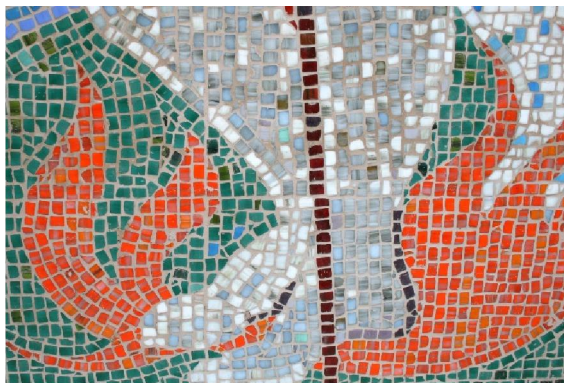

Ztráty materiálu v ploše
- nebyly zaznamenány

Použitý materiál - kostky a pojivo

Mozaika je sestavena z prefabrikovaných skleněných kostek o přibližné velikosti 1,5 cm x 1,2 cm. Použité sklo je zakalené, bez bublin. Na povrchu skla nebyly zaznamenány známky korozního poškození ani znečištění (platí pro pohledovou stranu). Některé mozaikové kostky mají popraskaný povrch.

Pojivo mezi kostkami je světle šedé, jemnozrné.

- detail jemnozrného pojiva mezi kostkami
- povrch několika kostek je popraskaný