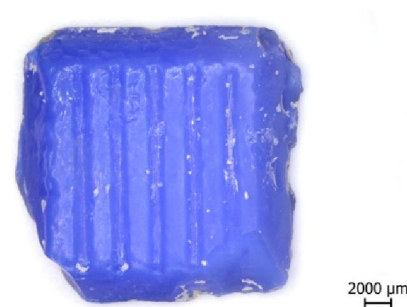

Použitý materiál - kostky a pojivo

Mozaika je sestavena ze sintrovaných skleněných kostek o velikosti 2 cm x 2 cm. Použité sklo je zakalené, bez bublin. Na povrchu některých kostek jsou matné mapy. Kostky jsou znečištěny prachem, nátěrovou barvou a exhalacemi. Pojivo mezi kostkami je bílé, jemnozrnné.

- mozaika je znečištěna nátěrovou barvou

- povrch kostek je znečištěn prachem a exhalacemi

ANALYTICKÝ PRŮZKUM

Optická mikroskopie

- povrch skleněné mozaikové kostky

- detail povrchu skleněné mozaikové kostky – matné mapy po obvodu kostky