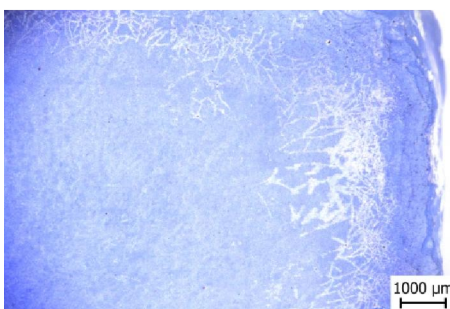

- výrazné, převážně vertikální praskliny v mozaice

- mozaika je místy odfouklá od podkladu

- ve spárách na mozaice byl pozorován mech

Ztráty materiálu v ploše

- místy došlo ke ztrátě mozaikových kostek (v řádu jednotek)

Použitý materiál - kostky a pojivo

Mozaika je sestavena ze sintrovaných skleněných kostek o velikosti 2 cm x 2 cm. Použité sklo je zakalené, bez bublin. Na povrchu některých kostek jsou matné mapy. Kostky jsou znečištěny prachem, nátěrovou barvou a exhalacemi. Pojivo mezi kostkami je bílé, jemnozrnné.

- mozaika je znečištěna nátěrovou barvou

- povrch kostek je znečištěn prachem a exhalacemi

ANALYTICKÝ PRŮZKUM

Optická mikroskopie

- povrch skleněné mozaikové kostky

- detail povrchu skleněné mozaikové kostky – matné mapy po obvodu kostky