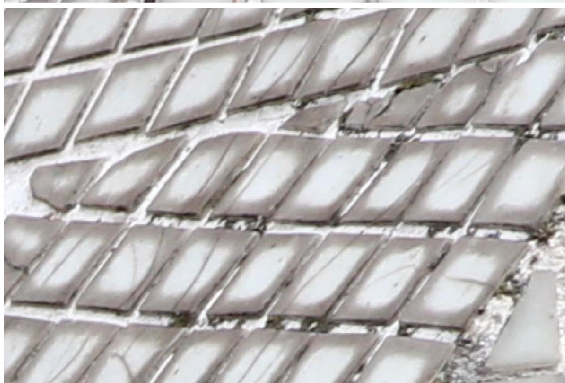

CHARAKTERIZACE PROSTŘEDÍ A SAMOTNÉ MOZAIKY

Působení okolního prostředí, míra zakrytí mozaiky, biologické poškození

Mozaika je v celé své ploše vystavena působení okolního prostředí. Jako rizikový faktor pro životnost mozaiky lze označit množství výrazných prasklin v ploše mozaiky. Na mozaice byla zaznamenána přítomnost mechu.

- výrazné, převážně vertikální praskliny v mozaice

- mozaika je místy odfouklá od podkladu

- ve spárách na mozaice byl pozorován mech

Ztráty materiálu v ploše

- místy došlo ke ztrátě mozaikových kostek (v řádu jednotek)

Použitý materiál - kostky a pojivo

Mozaika je sestavena ze sintrovaných skleněných kostek o velikosti 2 cm x 2 cm. Použité sklo je zakalené, bez bublin. Na povrchu některých kostek jsou matné mapy. Kostky jsou znečištěny prachem, nátěrovou barvou a exhalacemi. Pojivo mezi kostkami je bílé, jemnozrnné.

- mozaika je znečištěna nátěrovou barvou

- povrch kostek je znečištěn prachem a exhalacemi

ANALYTICKÝ PRŮZKUM

Optická mikroskopie

- povrch skleněné mozaikové kostky

- detail povrchu skleněné mozaikové kostky – matné mapy po obvodu kostky