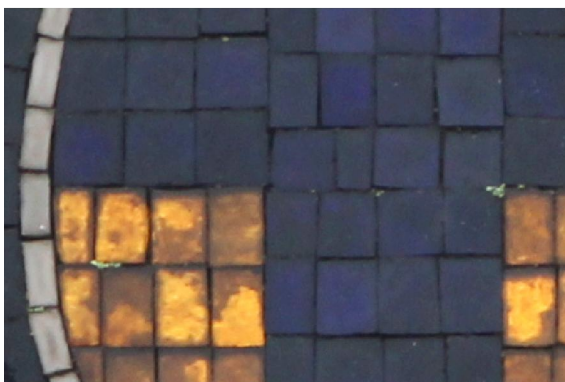

HUMANITNÍ PRŮZKUM MOZAIKY

Hrob Václava Churáně je stéle s drobným štítem opatřen dekorativním mozaikovým doplňkem kříže vyskládaného v oválném zrcadle. Černý a bílý rámeček svírají tmavě modrý kříž na zlatém pozadí.

CHARAKTERIZACE PROSTŘEDÍ A SAMOTNÉ MOZAIKY

**Působení okolního prostředí, míra
zakrytí mozaiky, biologické
poškození**

Mozaika je v celé své ploše vystavena působení okolního prostředí. V bezprostředním okolí a na samotné mozaice byly zaznamenány lišejníky.

-lišejníky na mozaikovém obraze

Ztráty materiálu v ploše
- nebyly zaznamenány

Použitý materiál - kostky a pojivo

Mozaika je sestavena z plochého nařezaného skla. Mozaikové kostky jsou velké přibližně 1,2 cm x 1,2 cm. Použité sklo je čiré (převážně), i zakalené (bílé kostky), bez bublin či jiných nehomogenit. Na povrchu kostek nejsou známky korozního poškození (platí pro pohledovou stranu). Povrch kostek je znečištěn prachem a exhalacemi. Pojivo mezi kostkami je tmavě šedé.