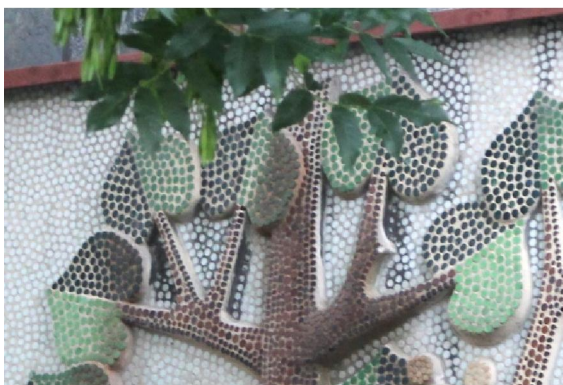

ANALYTICKÝ PRŮZKUM

Optická mikroskopie

- nebyla provedena

POZNÁMKY

Přílohy
Literatura